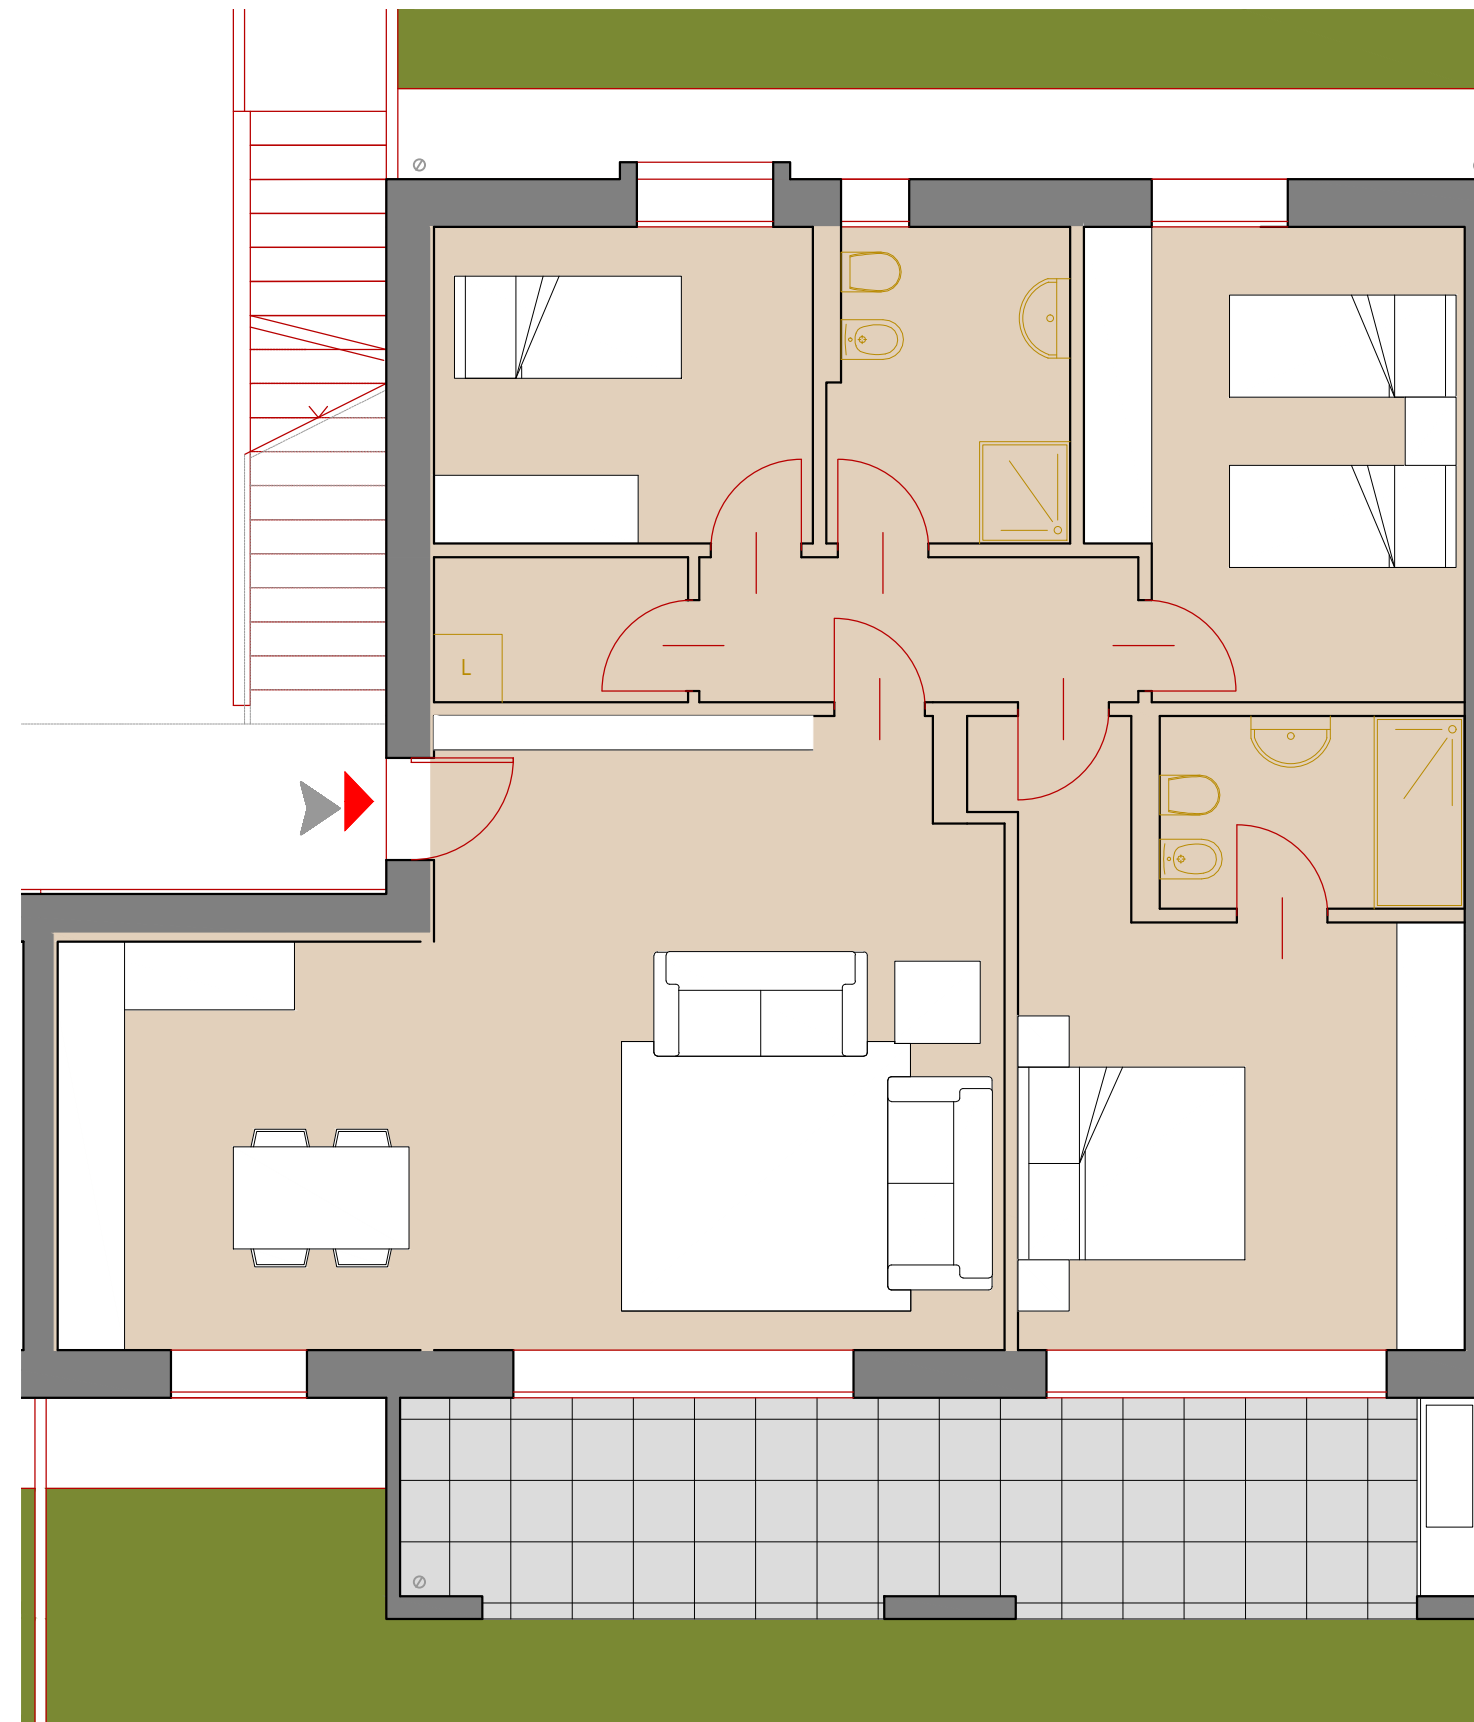

Appartamento 2.1

 **Quadrilocale
con giardino**

 **Sup. appartamento
117,4 m²**

 **Balcone/loggiato
18,8 m²**

 **Area esterna
109,8 m²**

 **camere
3**

 **bagni
2**

 **Piano
Terra**

*Tutte le misure possono essere soggette a minime variazioni per esigenze tecnico-costruttive in fase esecutiva delle opere. L'arredo è a scopo puramente illustrativo e non costituisce oggetto di vendita.