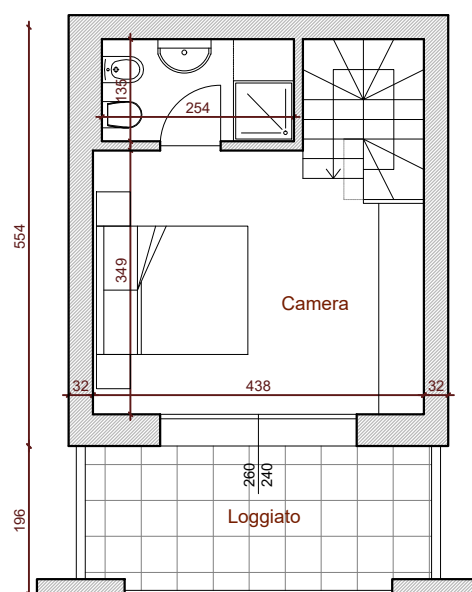

*piano terra*

*piano primo*

## **TIPOLOGIA C2 - Villino Bilocale + giardino**

*Ingresso frontale destra*

*Superficie appartamento: 64.00 mq*

*Superficie appartamento: PT 38.00 mq - P1 26.00 mq*

*Superficie loggiato: 18.80 mq*