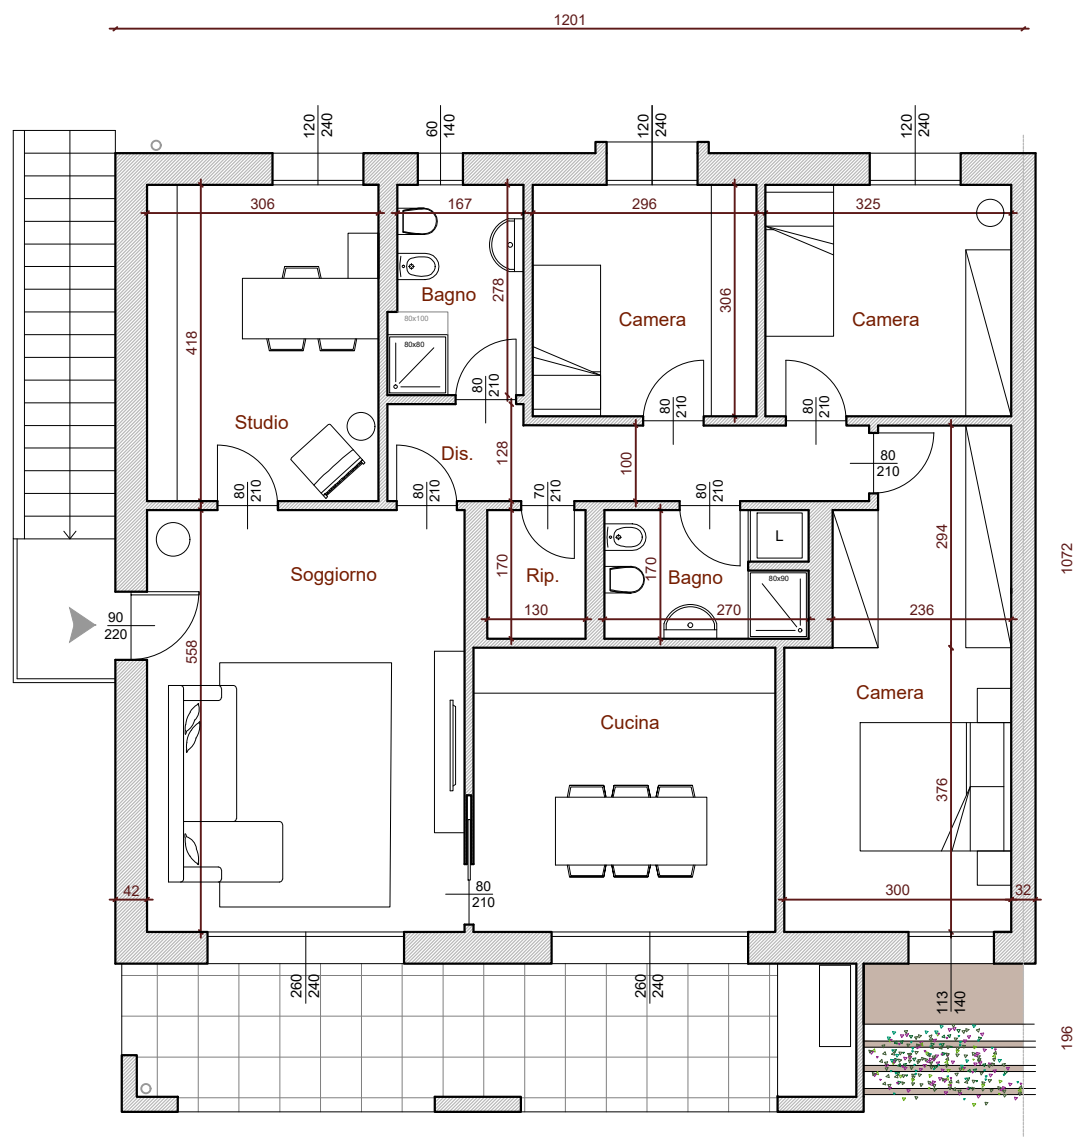

TIPOLOGIA F - Quadrilocale P1

Ingresso Sinistra

Superficie appartamento: 128.50 mq

Superficie loggiato: 18.10 mq

TIPOLOGIA F1 - Quadrilocale P1

Ingresso Sinistra

Superficie appartamento: 128.50 mq

Superficie loggiato: 18.10 mq

TIPOLOGIA F2 - Quadrilocale P1

Ingresso Sinistra

Superficie appartamento: 128.50 mq

Superficie loggiato: 18.10 mq

TIPOLOGIA F3 - Cinque locali P1

Ingresso Sinistra

Superficie appartamento: 128.50 mq

Superficie loggiato: 18.10 mq

TIPOLOGIA F4 - Cinque locali P1

Ingresso Sinistra

Superficie appartamento: 128.50 mq

Superficie loggiato: 18.10 mq