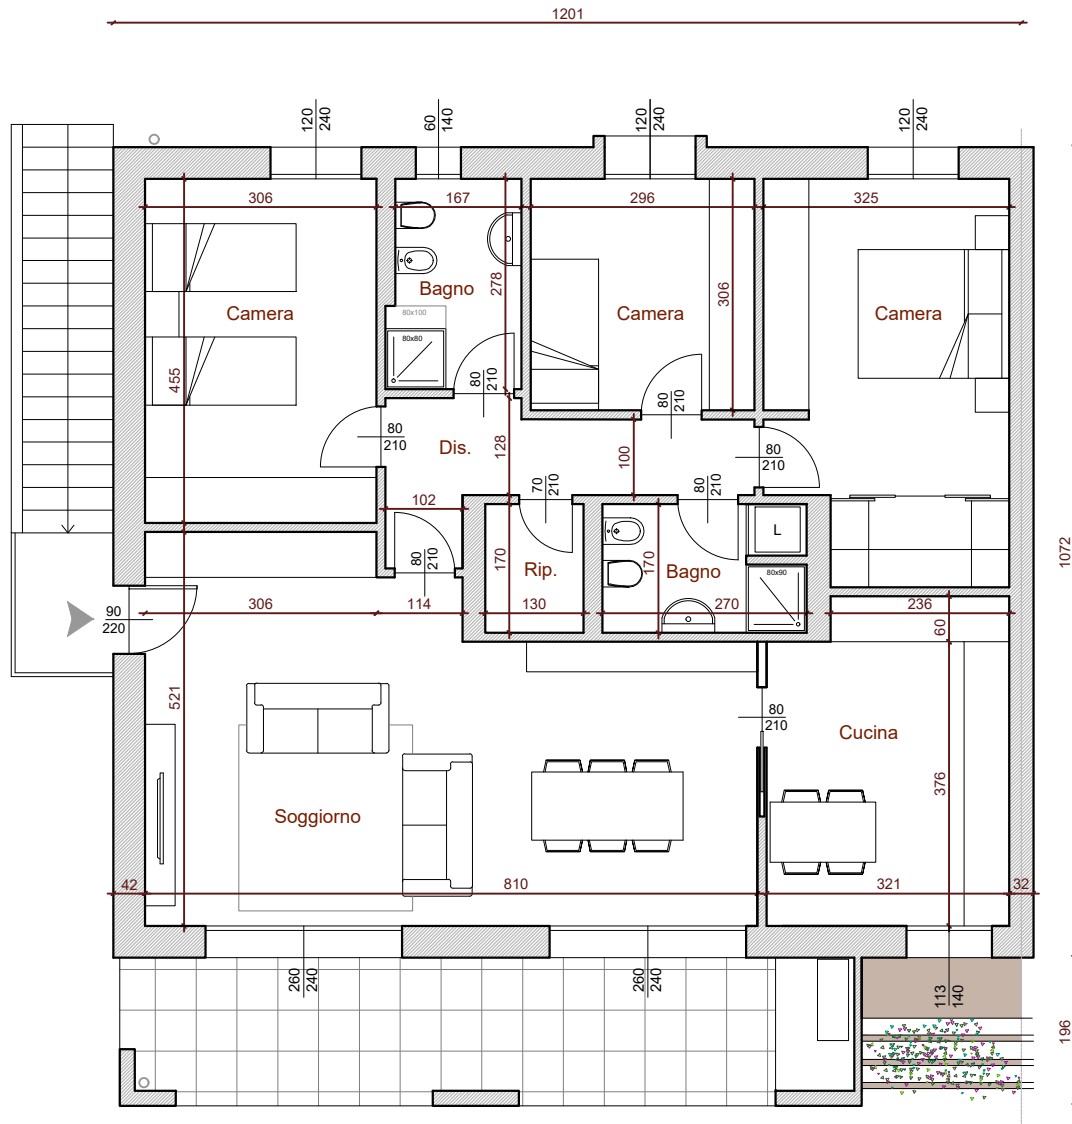

TIPOLOGIA F - Quadrilocale P1

Ingresso Sinistra

Superficie appartamento: 128.50 mq

Superficie loggiato: 18.10 mq

TIPOLOGIA F1 - Quadrilocale P1

Ingresso Sinistra

Superficie appartamento: 128.50 mq

Superficie loggiato: 18.10 mq

TIPOLOGIA F2 - Quadrilocale P1

Ingresso Sinistra

Superficie appartamento: 128.50 mq

Superficie loggiato: 18.10 mq

TIPOLOGIA F3 - Cinque locali P1

Ingresso Sinistra

Superficie appartamento: 128.50 mq

Superficie loggiato: 18.10 mq

TIPOLOGIA F4 - Cinque locali P1

Ingresso Sinistra

Superficie appartamento: 128.50 mq

Superficie loggiato: 18.10 mq