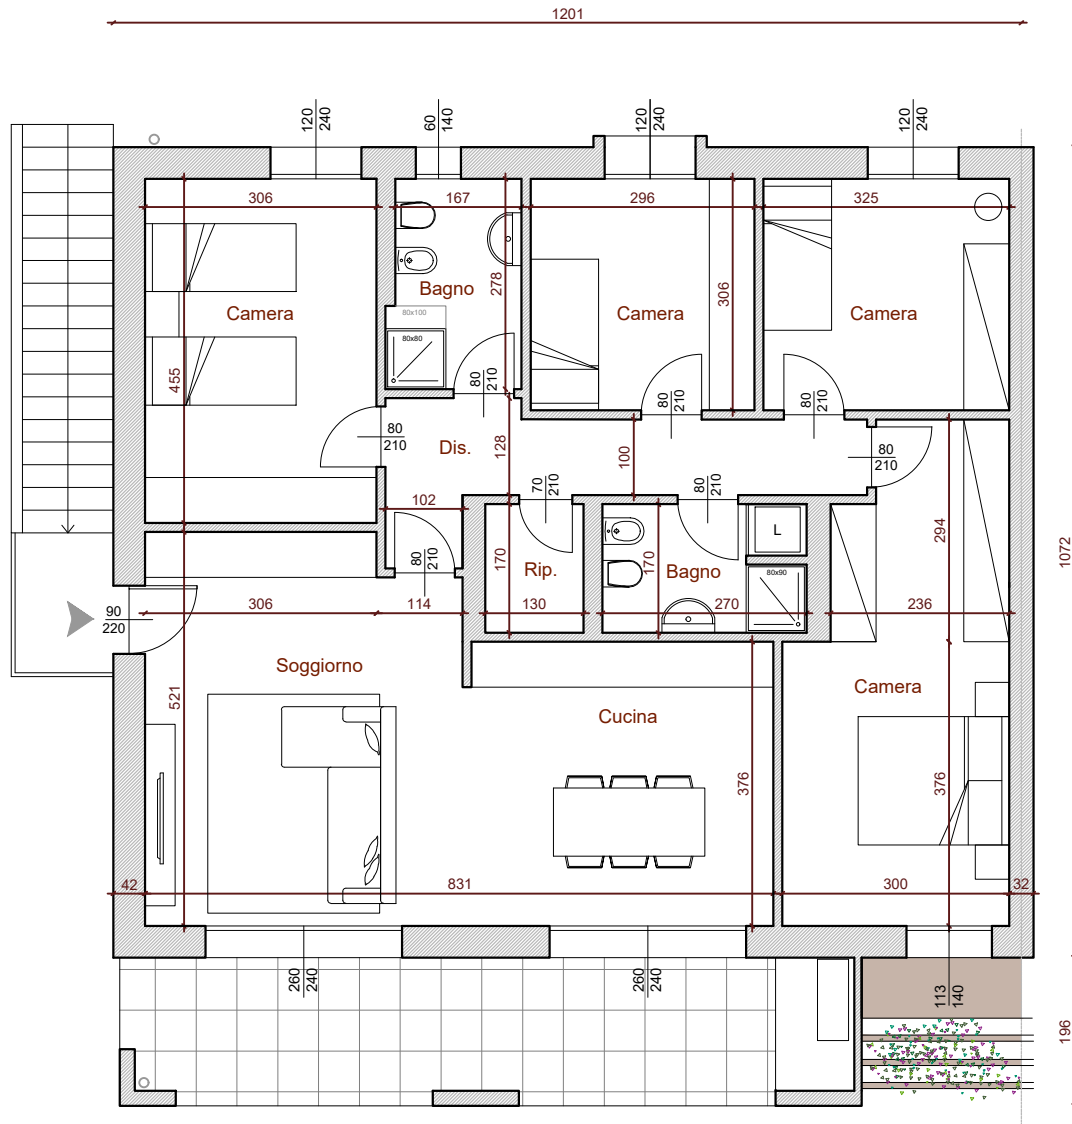

TIPOLOGIA F - Quadrilocale P1

Ingresso Sinistra

Superficie appartamento: 128.50 mq

Superficie loggiato: 18.10 mq

TIPOLOGIA F1 - Quadrilocale P1

Ingresso Sinistra

Superficie appartamento: 128.50 mq

Superficie loggiato: 18.10 mq

TIPOLOGIA F2 - Quadrilocale P1

Ingresso Sinistra

Superficie appartamento: 128.50 mq

Superficie loggiato: 18.10 mq

TIPOLOGIA F3 - Cinque locali P1

Ingresso Sinistra

Superficie appartamento: 128.50 mq

Superficie loggiato: 18.10 mq

TIPOLOGIA F4 - Cinque locali P1

Ingresso Sinistra

Superficie appartamento: 128.50 mq

Superficie loggiato: 18.10 mq