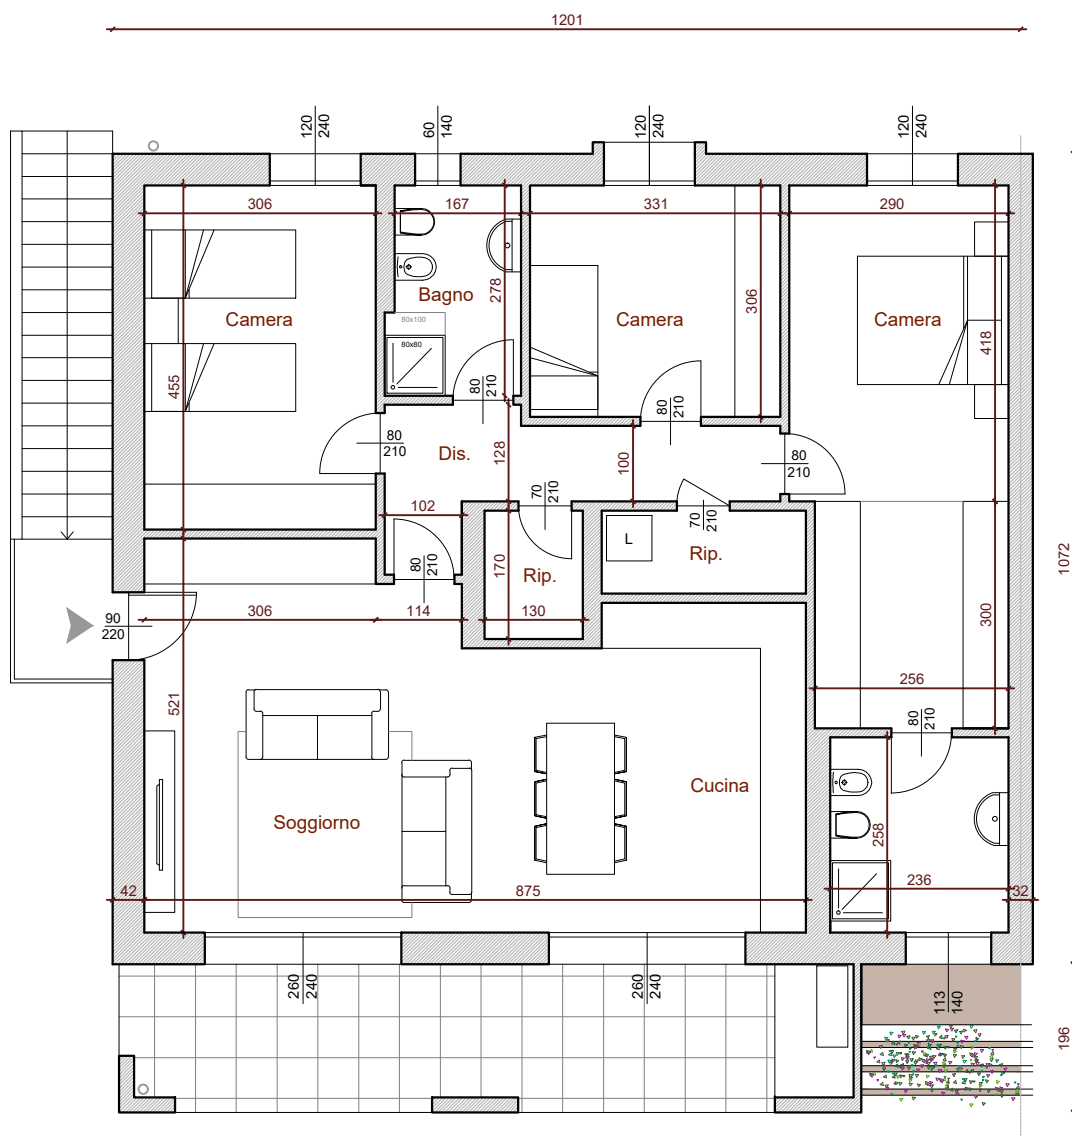

TIPOLOGIA F - Quadrilocale P1

Ingresso Sinistra

Superficie appartamento: 128.50 mq

Superficie loggiato: 18.10 mq

TIPOLOGIA F1 - Quadrilocale P1

Ingresso Sinistra

Superficie appartamento: 128.50 mq

Superficie loggiato: 18.10 mq

TIPOLOGIA F2 - Quadrilocale P1

Ingresso Sinistra

Superficie appartamento: 128.50 mq

Superficie loggiato: 18.10 mq

TIPOLOGIA F3 - Cinque locali P1

Ingresso Sinistra

Superficie appartamento: 128.50 mq

Superficie loggiato: 18.10 mq

TIPOLOGIA F4 - Cinque locali P1

Ingresso Sinistra

Superficie appartamento: 128.50 mq

Superficie loggiato: 18.10 mq